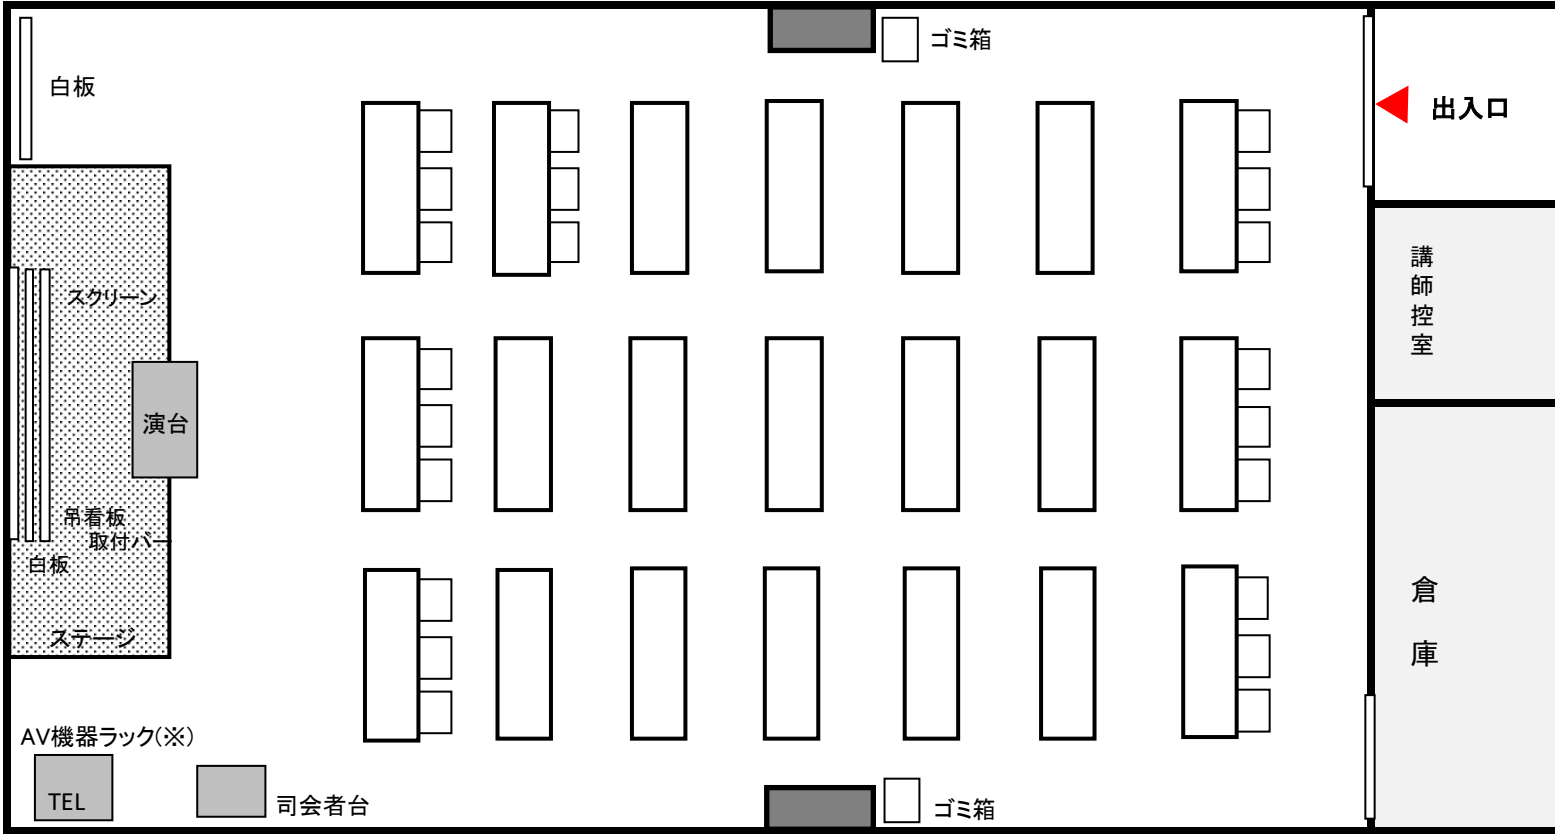

第6会議室 基本レイアウト

定員:63名

《お願い》

ご使用後は、下図の基本レイアウトに基づき、机・椅子等の復元をお願いします。

※1 AV機器ラックには、拡声装置、MDレコーダー／CDプレーヤー、ブルーレイディスクレコーダー等を格納しています。

※2 拡声装置のマイクは、有線マイクおよび無線マイク(ピン式マイク1本が使用可能)が各2本、合計4本の同時使用が可能です。