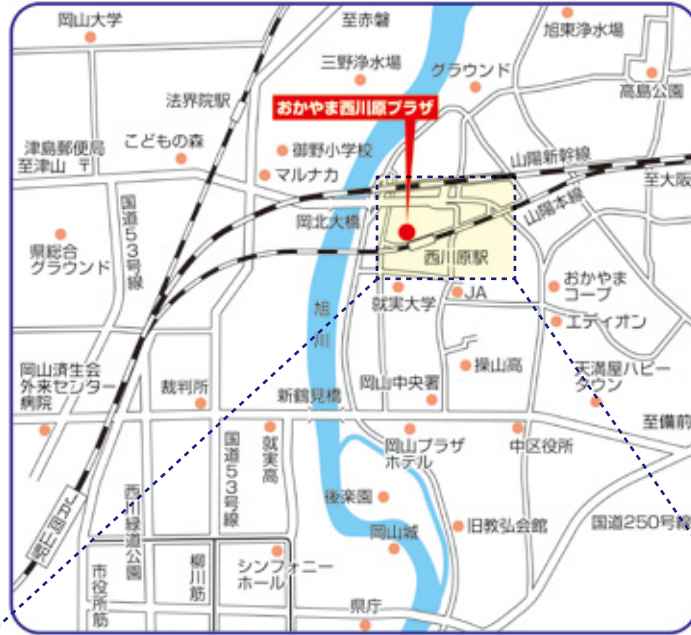

おかやま

にしがわら

西川原プラザ

Okayama Nishigawara Plaza

施設利用ご案内

一般財団法人 岡山県教育会

本館

別館

※ すべての会議室で有線LANサービスをご利用いただけます。

〈おかやま西川原プラザ 案内図〉

〈周辺詳細図〉

一般財団法人 岡山県教育会

〒703-8508 岡山市中区西川原255番地

開館時間 8:30~21:00

休館日 12月29日~1月3日の期間及び臨時休館日

アクセス *山陽本線または赤線西川原・就実駅下車北出口徒歩0分
*宇野バス東岡山線西川原(天下一品前)停留所下車徒歩5分