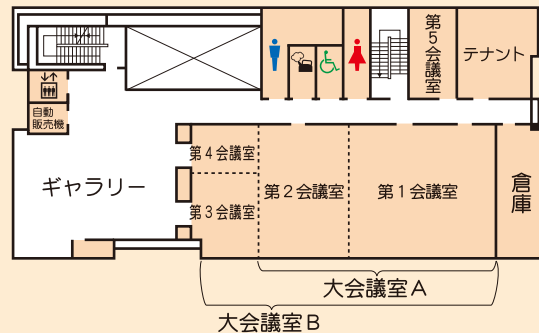

おかやま

にしがわら

西川原プラザ

Okayama Nishigawara Plaza

施設利用ご案内

一般財団法人 岡山県教育会

本館

別館

施設一覧

本館	1F	特別会議室		
	2F	ギャラリー		
		第1会議室	大会議室 A	大会議室 B
		第2会議室		
		第3会議室		
		第4会議室		
第5会議室				
別館	2F	第6会議室		
		第7会議室		

全館屋内禁煙です。

本館 1F

ロビー 来館者用の待ち合い、休憩スペースです。

特別会議室 舟形で定員20名の特別仕様の会議室です。

別館 2F

第6会議室 スクール形式で定員63名の会議室です。ステージ、演台、拡声装置、固定式プロジェクター等をご利用いただけます。

第7会議室 スクール形式で定員32名の会議室です。（定員28名の口の字形式でもご利用いただけます。）

本館 2F

大会議室B 第1会議室から第4会議室までを統合して、スクール形式で標準162名(3列)、最大216名(4列)収容の会議室としてご利用いただけます。 ※写真はスクール形式162名収容の例

大会議室A 第1会議室と第2会議室を統合して、スクール形式で標準126名(3列)、最大168名(4列)収容の会議室としてご利用いただけます。

ギャラリー 可動式パーティションにより、絵画等の展示としてご利用いただけます。

第1会議室 スクール形式で標準90名(3列)、最大120名(4列)収容の会議室です。ステージ、演台、拡声装置、固定式プロジェクター等をご利用いただけます。

第3会議室 口の字形式で定員18名の会議室です。

第4会議室 定員12名の会議室です。

第2会議室 スクール形式で定員36名の会議室です。

第5会議室 口の字形式で定員18名の会議室です。